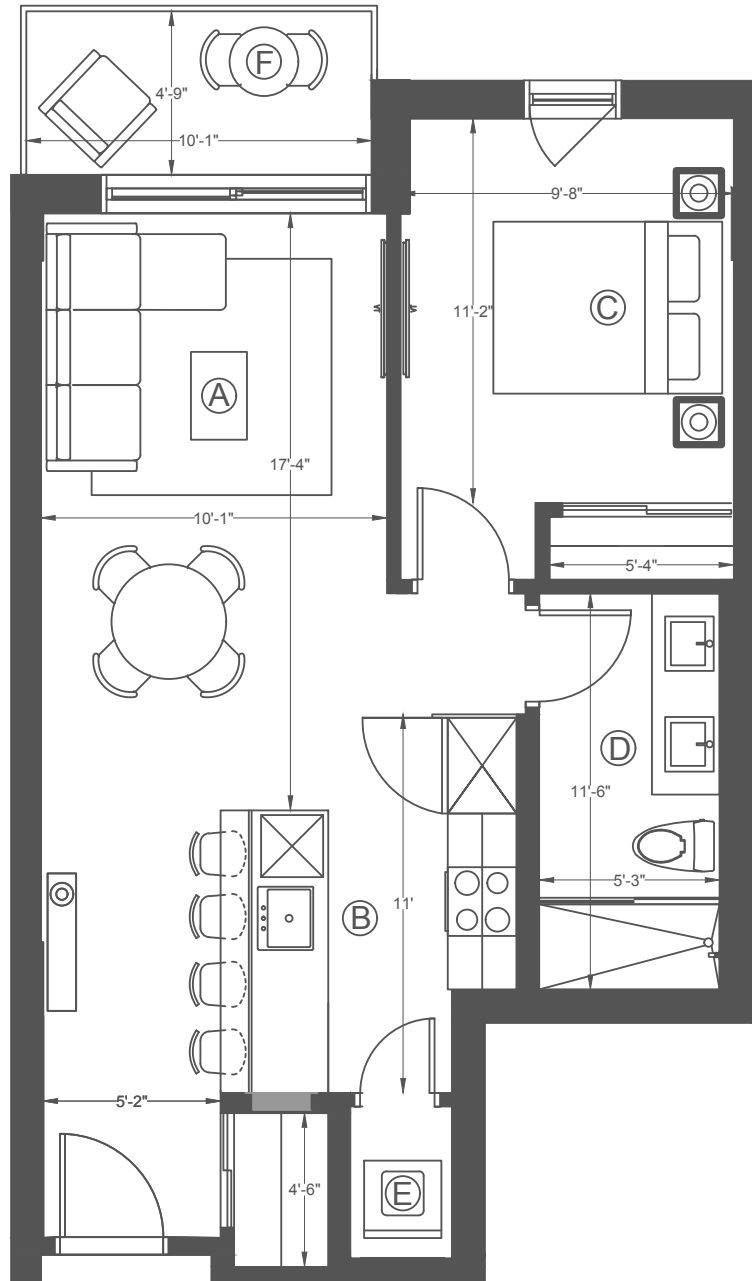

LE BOURBON CONDOMINIUMS

UNITÉ #711

Intérieur 629 pc/sf
Balcon 48 pc/sf

Description

1 Chambre, 1 Salle de bain /
1 Bedroom, 1 Bathroom

| | |
|---|--------------------------|
| A | Séjour / Living Room |
| B | Cuisine / Kitchen |
| C | Chambre / Bedroom |
| D | Salle de bain / Bathroom |
| E | Buanderie / Laundry |
| F | Balcon / Balcony |

Les plans et dimensions sont préliminaires et peuvent être sujets à changement sans préavis. La superficie indiquée est brute, approximative et donnée à titre indicatif seulement.

Plans and dimensions are preliminary and subject to modifications without advanced notice. Specified gross area is approximate and for information purpose only.