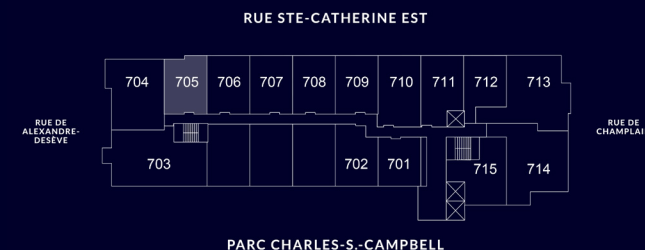

LE BOURBON CONDOMINIUMS

UNITÉ #705

Intérieur 581 pc/sf
Balcon 37 pc/sf

Description

1 Chambre, 1 Salle de bain /
1 Bedroom, 1 Bathroom

- | | |
|---|--------------------------|
| A | Séjour / Living Room |
| B | Cuisine / Kitchen |
| C | Chambre / Bedroom |
| D | Salle de bain / Bathroom |
| E | Buanderie / Laundry |
| F | Balcon / Balcony |