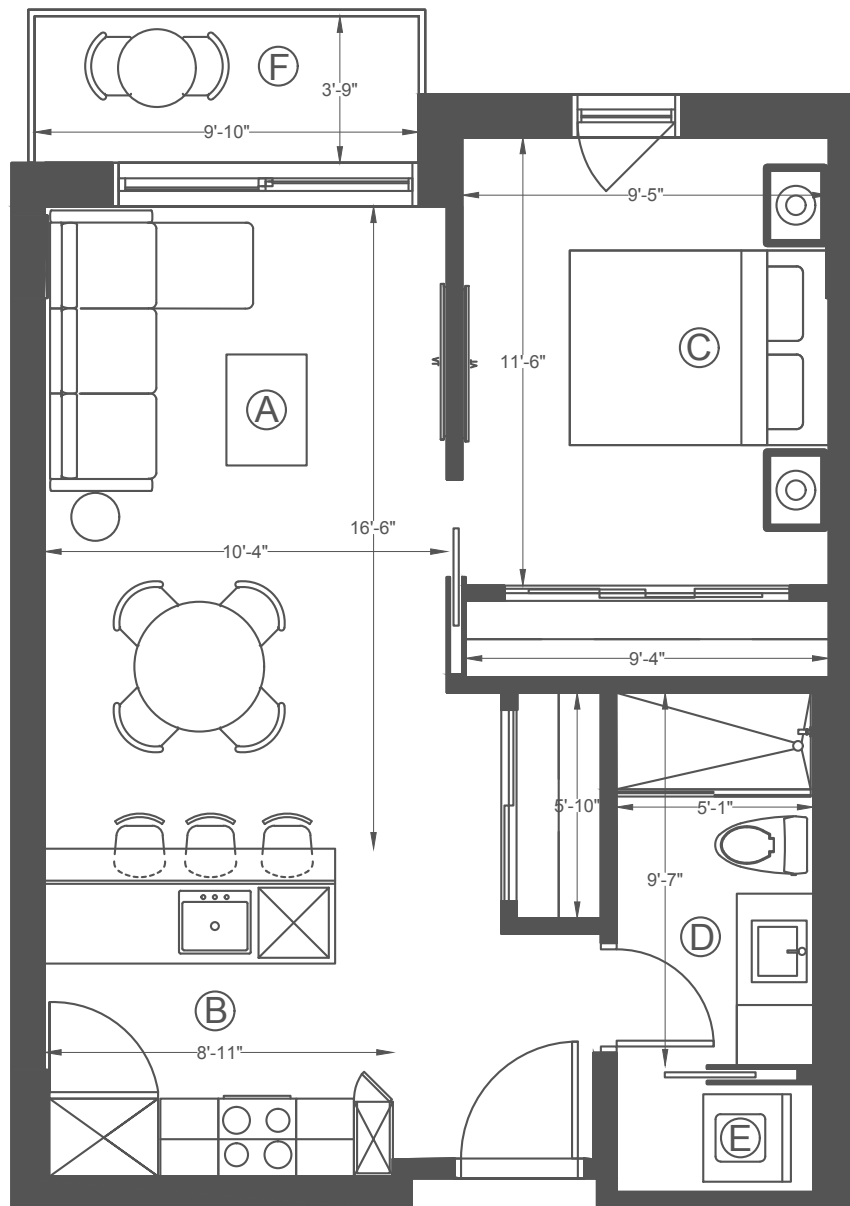

LE BOURBON CONDOMINIUMS

UNITÉ #705

Intérieur 581 pc/sf
Balcon 37 pc/sf

Description

1 Chambre, 1 Salle de bain /
1 Bedroom, 1 Bathroom

- | | |
|---|--------------------------|
| A | Séjour / Living Room |
| B | Cuisine / Kitchen |
| C | Chambre / Bedroom |
| D | Salle de bain / Bathroom |
| E | Buanderie / Laundry |
| F | Balcon / Balcony |

Les plans et dimensions sont préliminaires et peuvent être sujets à changement sans préavis. La superficie indiquée est brute, approximative et donnée à titre indicatif seulement.

Plans and dimensions are preliminary and subject to modifications without advanced notice. Specified gross area is approximate and for information purpose only.