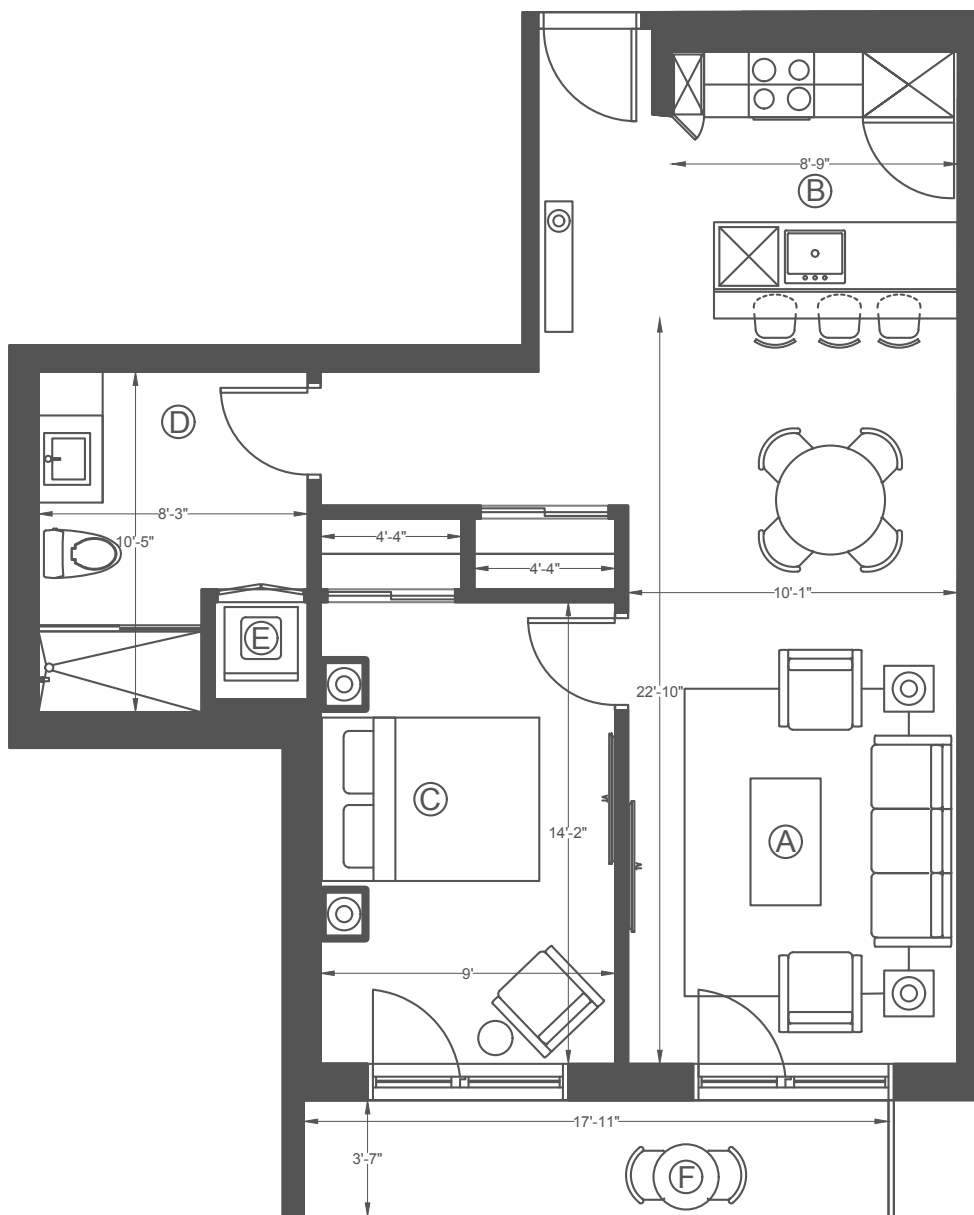

LE BOURBON CONDOMINIUMS

UNITÉ #618

Intérieur 706 pc/sf
Balcon 66 pc/sf

Description

1 Chambre, 1 Salle de bain /
1 Bedroom, 1 Bathroom

A
B
C
D
E
F

Séjour / Living Room
Cuisine / Kitchen
Chambre / Bedroom
Salle de bain / Bathroom
Buanderie / Laundry
Balcon / Balcony

Les plans et dimensions sont préliminaires et peuvent être sujets à changement sans préavis. La superficie indiquée est brute, approximative et donnée à titre indicatif seulement.

Plans and dimensions are preliminary and subject to modifications without advanced notice. Specified gross area is approximate and for information purpose only.