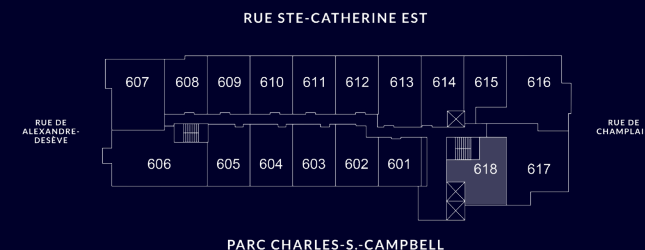

LE BOURBON CONDOMINIUMS

UNITÉ #618

Intérieur 706 pc/sf
Balcon 66 pc/sf

Description

1 Chambre, 1 Salle de bain /
1 Bedroom, 1 Bathroom

A
B
C
D
E
F

Séjour / Living Room
Cuisine / Kitchen
Chambre / Bedroom
Salle de bain / Bathroom
Buanderie / Laundry
Balcon / Balcony

Les plans et dimensions sont préliminaires et peuvent être sujets à changement sans préavis. La superficie indiquée est brute, approximative et donnée à titre indicatif seulement.

Plans and dimensions are preliminary and subject to modifications without advanced notice. Specified gross area is approximate and for information purpose only.