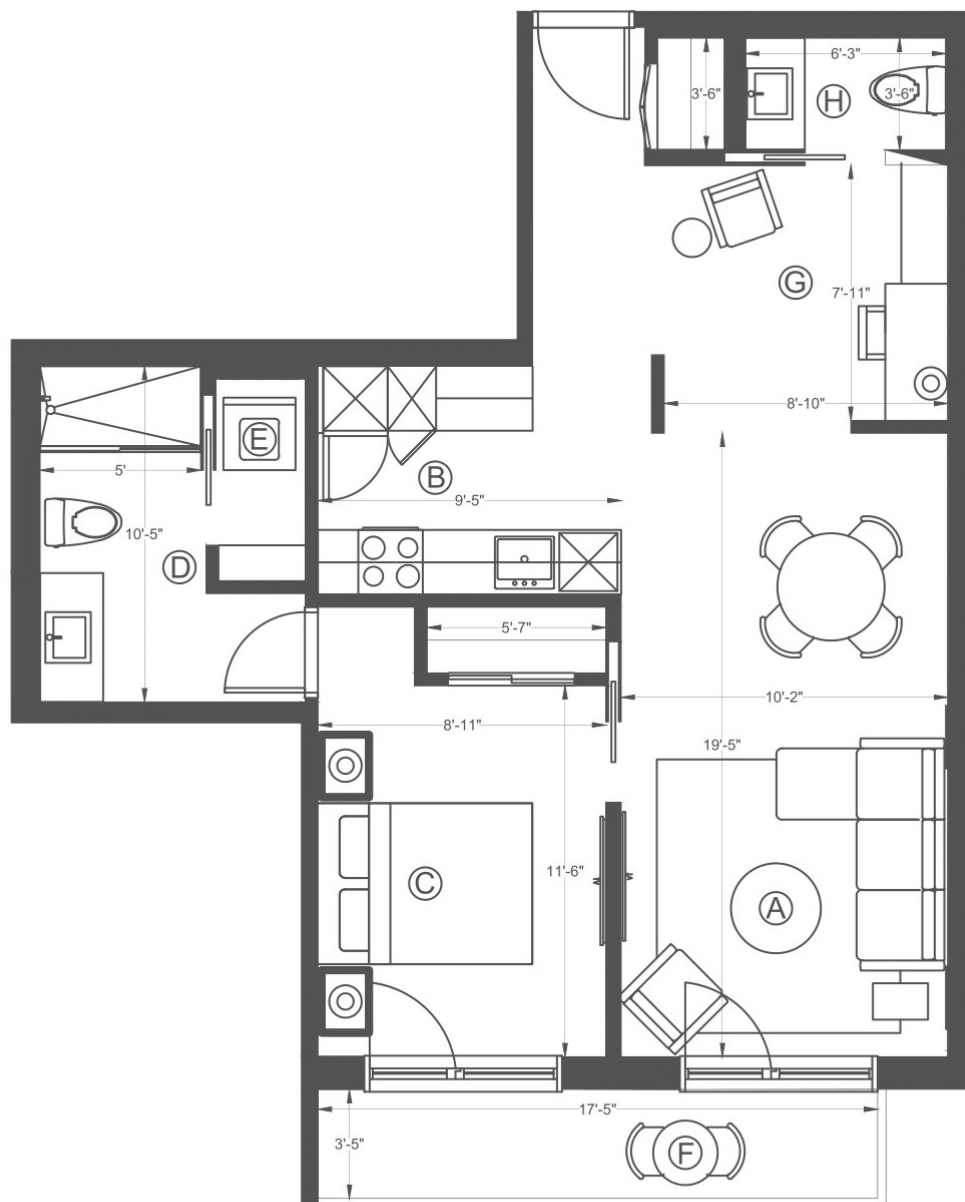

LE BOURBON CONDOMINIUMS

UNITÉ #618

Intérieur 706 pc/sf
Balcon 66 pc/sf

Description

1 Chambre, 1 1/2 Salle de bain /
1 Bedroom, 1 1/2 Bathroom

- A Séjour / Living Room
- B Cuisine / Kitchen
- C Chambre / Bedroom
- D Salle de bain des maîtres / Master Bathroom
- E Buanderie / Laundry
- F Balcon / Balcony
- G Bureau / Office
- H Salle d'eau / Powder Room

Les plans et dimensions sont préliminaires et peuvent être sujets à changement sans préavis. La superficie indiquée est brute, approximative et donnée à titre indicatif seulement.

Plans and dimensions are preliminary and subject to modifications without advanced notice. Specified gross area is approximate and for information purpose only.