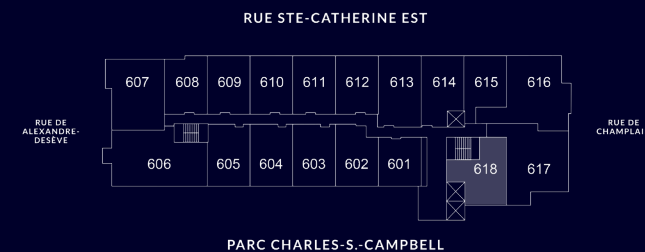

LE BOURBON CONDOMINIUMS

UNITÉ #618

Intérieur 706 pc/sf
Balcon 66 pc/sf

Description

1 Chambre, 1 1/2 Salle de bain /
1 Bedroom, 1 1/2 Bathroom

- A Séjour / Living Room
- B Cuisine / Kitchen
- C Chambre / Bedroom
- D Salle de bain des maîtres / Master Bathroom
- E Buanderie / Laundry
- F Balcon / Balcony
- G Bureau / Office
- H Salle d'eau / Powder Room

Les plans et dimensions sont préliminaires et peuvent être sujets à changement sans préavis. La superficie indiquée est brute, approximative et donnée à titre indicatif seulement.

Plans and dimensions are preliminary and subject to modifications without advanced notice. Specified gross area is approximate and for information purpose only.