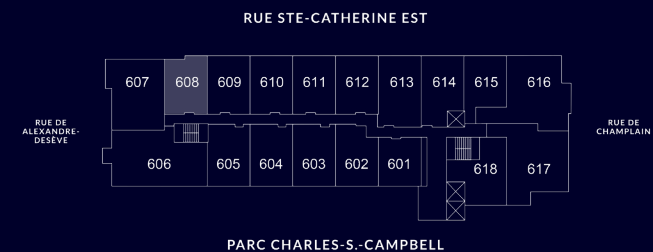

LE BOURBON CONDOMINIUMS

UNITÉ #608

Intérieur 581 pc/sf
Balcon 37 pc/sf

Description

1 Chambre, 1 Salle de bain /
1 Bedroom, 1 Bathroom

A	Séjour / Living Room
B	Cuisine / Kitchen
C	Chambre / Bedroom
D	Salle de bain / Bathroom
E	Buanderie / Laundry
F	Balcon / Balcony