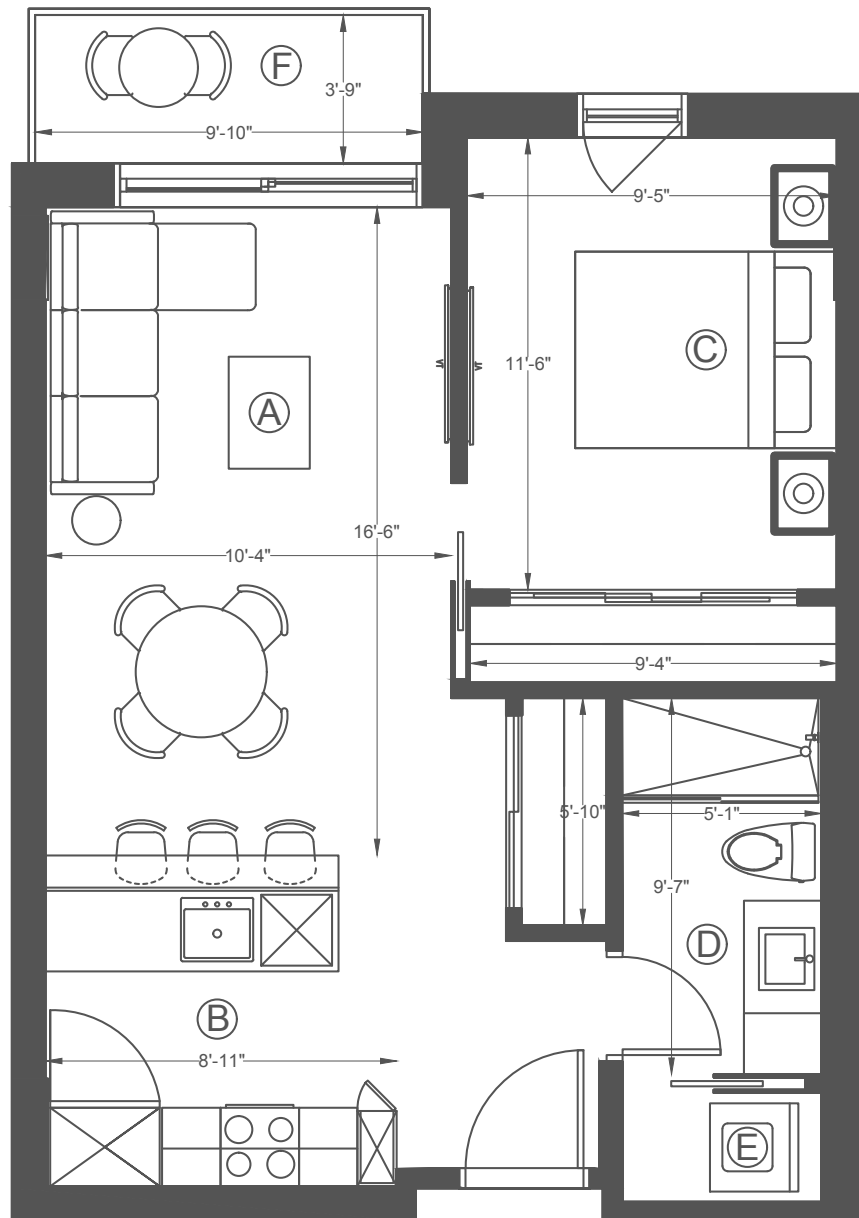

LE BOURBON CONDOMINIUMS

UNITÉ #608

Intérieur 581 pc/sf
Balcon 37 pc/sf

Description

1 Chambre, 1 Salle de bain /
1 Bedroom, 1 Bathroom

A	Séjour / Living Room
B	Cuisine / Kitchen
C	Chambre / Bedroom
D	Salle de bain / Bathroom
E	Buanderie / Laundry
F	Balcon / Balcony

Les plans et dimensions sont préliminaires et peuvent être sujets à changement sans préavis. La superficie indiquée est brute, approximative et donnée à titre indicatif seulement.

Plans and dimensions are preliminary and subject to modifications without advanced notice. Specified gross area is approximate and for information purpose only.