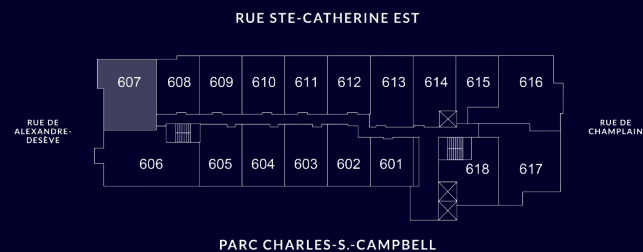

LE BOURBON CONDOMINIUMS

UNITÉ #607

Intérieur 922 pc/sf
Balcon 149 pc/sf

Description

2 Chambre, 2 Salle de bain /
2 Bedroom, 2 Bathroom

- A Séjour / Living Room
- B Cuisine / Kitchen
- C Chambre des maîtres / Master Bedroom
- D Salle de bain des maîtres / Master Bathroom
- E Salle à manger / Dining Room
- F Chambre 2 / Bedroom 2
- G Salle de bain 2 / Bathroom 2
- H Buanderie / Laundry
- I Balcon / Balcony

Les plans et dimensions sont préliminaires et peuvent être sujets à changement sans préavis. La superficie indiquée est brute, approximative et donnée à titre indicatif seulement.

Plans and dimensions are preliminary and subject to modifications without advanced notice. Specified gross area is approximate and for information purpose only.