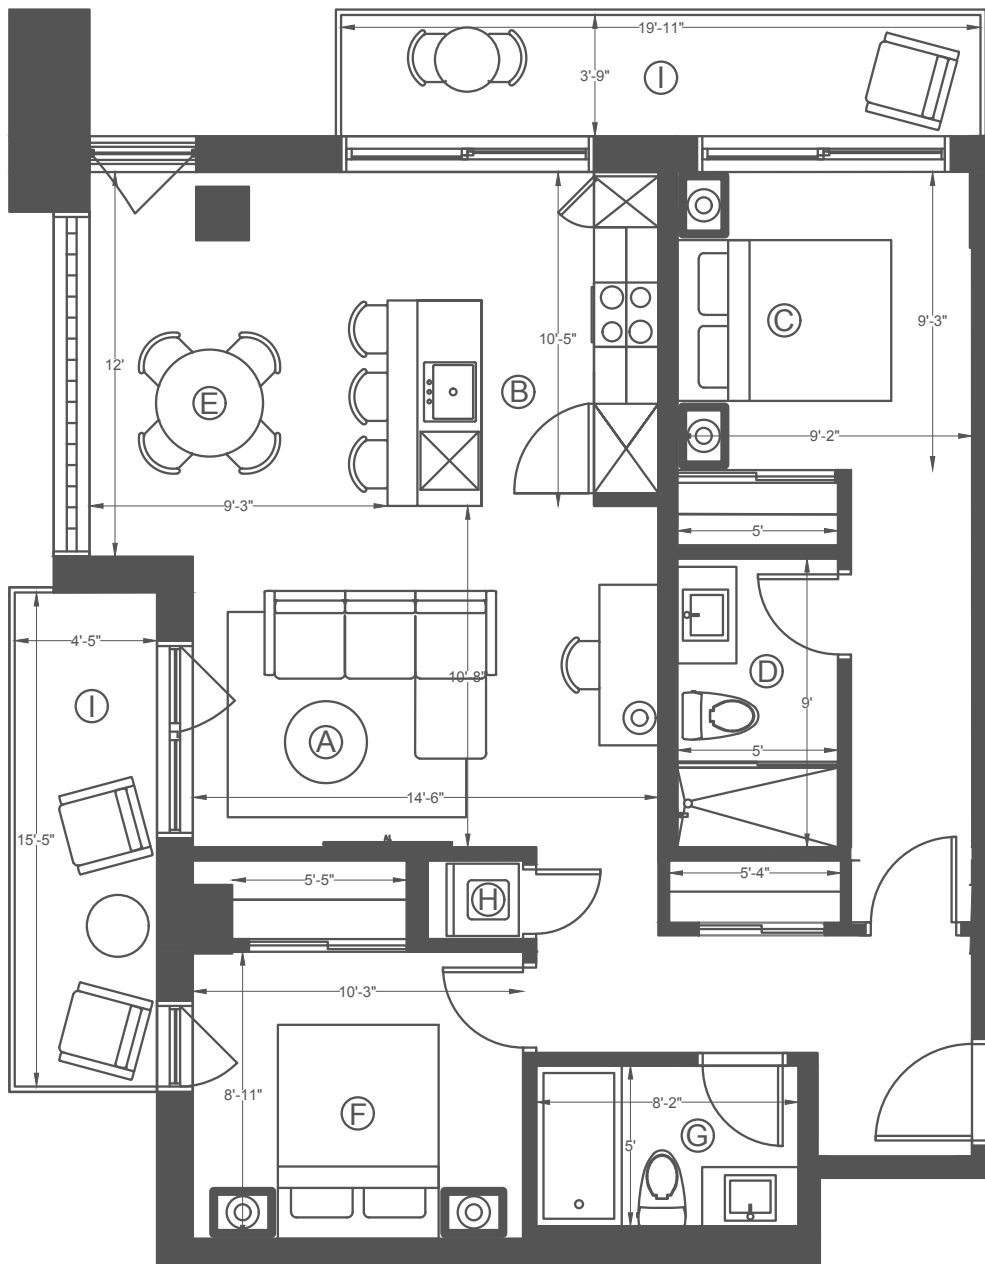

## UNITÉ #607

Intérieur 922 pc/sf  
Balcon 149 pc/sf

### Description

2 Chambre, 2 Salle de bain /  
2 Bedroom, 2 Bathroom

- A Séjour / Living Room
- B Cuisine / Kitchen
- C Chambre des maîtres / Master Bedroom
- D Salle de bain des maîtres / Master Bathroom
- E Salle à manger / Dining Room
- F Chambre 2 / Bedroom 2
- G Salle de bain 2 / Bathroom 2
- H Buanderie / Laundry
- I Balcon / Balcony