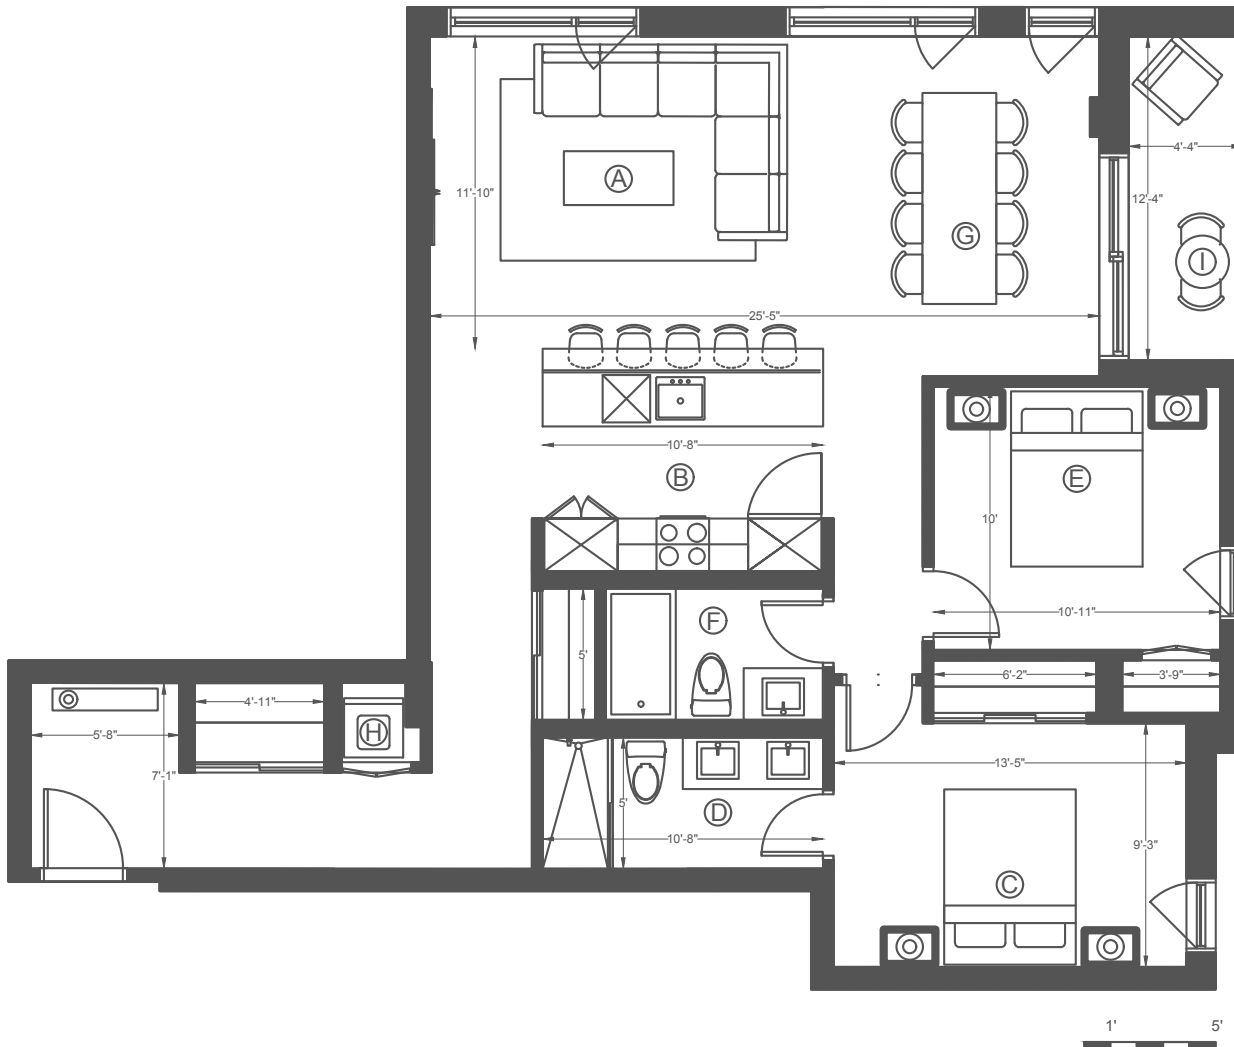

LE BOURBON CONDOMINIUMS

UNITÉ #516

Intérieur 1157 pc/sf
Balcon 49 pc/sf

Description

2 Chambre, 2 Salle de bain /
2 Bedroom, 2 Bathroom

- A Séjour / Living Room
- B Cuisine / Kitchen
- C Chambre des maîtres / Master Bedroom
- D Salle de bain des maîtres / Master Bathroom
- E Chambre 2 / Bedroom 2
- F Salle de bain 2 / Bathroom 2
- G Salle à manger / Dining Room
- H Buanderie / Laundry
- I Balcon / Balcony

Les plans et dimensions sont préliminaires et peuvent être sujets à changement sans préavis. La superficie indiquée est brute, approximative et donnée à titre indicatif seulement.

Plans and dimensions are preliminary and subject to modifications without advanced notice. Specified gross area is approximate and for information purpose only.