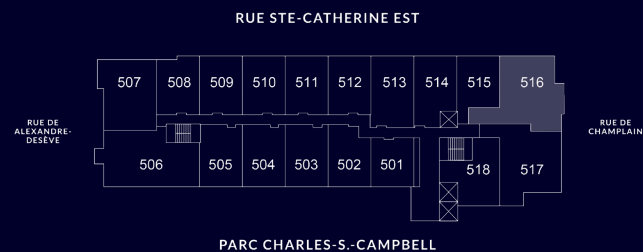

LE BOURBON CONDOMINIUMS

UNITÉ #516

Intérieur 1157 pc/sf
Balcon 49 pc/sf

Description

2 Chambre, 2 Salle de bain /
2 Bedroom, 2 Bathroom

- A Séjour / Living Room
- B Cuisine / Kitchen
- C Chambre des maîtres / Master Bedroom
- D Salle de bain des maîtres / Master Bathroom
- E Chambre 2 / Bedroom 2
- F Salle de bain 2 / Bathroom 2
- G Salle à manger / Dining Room
- H Buanderie / Laundry
- I Balcon / Balcony

Les plans et dimensions sont préliminaires et peuvent être sujets à changement sans préavis. La superficie indiquée est brute, approximative et donnée à titre indicatif seulement.

Plans and dimensions are preliminary and subject to modifications without advanced notice. Specified gross area is approximate and for information purpose only.