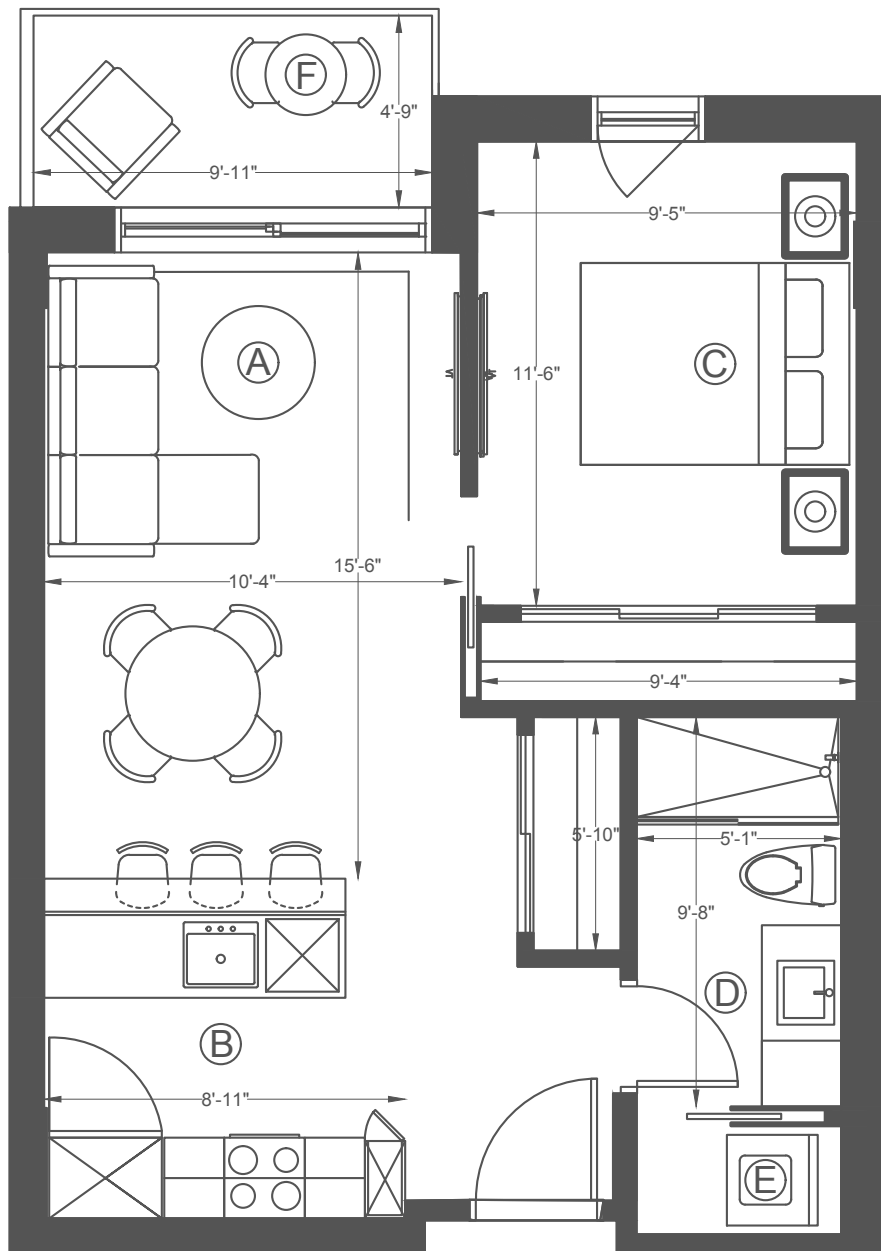

LE BOURBON CONDOMINIUMS

UNITÉ #512

Intérieur 570 pc/sf
Balcon 48 pc/sf

Description

1 Chambre, 1 Salle de bain /
1 Bedroom, 1 Bathroom

A
B
C
D
E
F

Séjour / Living Room
Cuisine / Kitchen
Chambre / Bedroom
Salle de bain / Bathroom
Buanderie / Laundry
Balcon / Balcony

RUE STE-CATHERINE EST

PARC CHARLES-S. CAMPBELL

Les plans et dimensions sont préliminaires et peuvent être sujets à changement sans préavis. La superficie indiquée est brute, approximative et donnée à titre indicatif seulement.

Plans and dimensions are preliminary and subject to modifications without advanced notice. Specified gross area is approximate and for information purpose only.