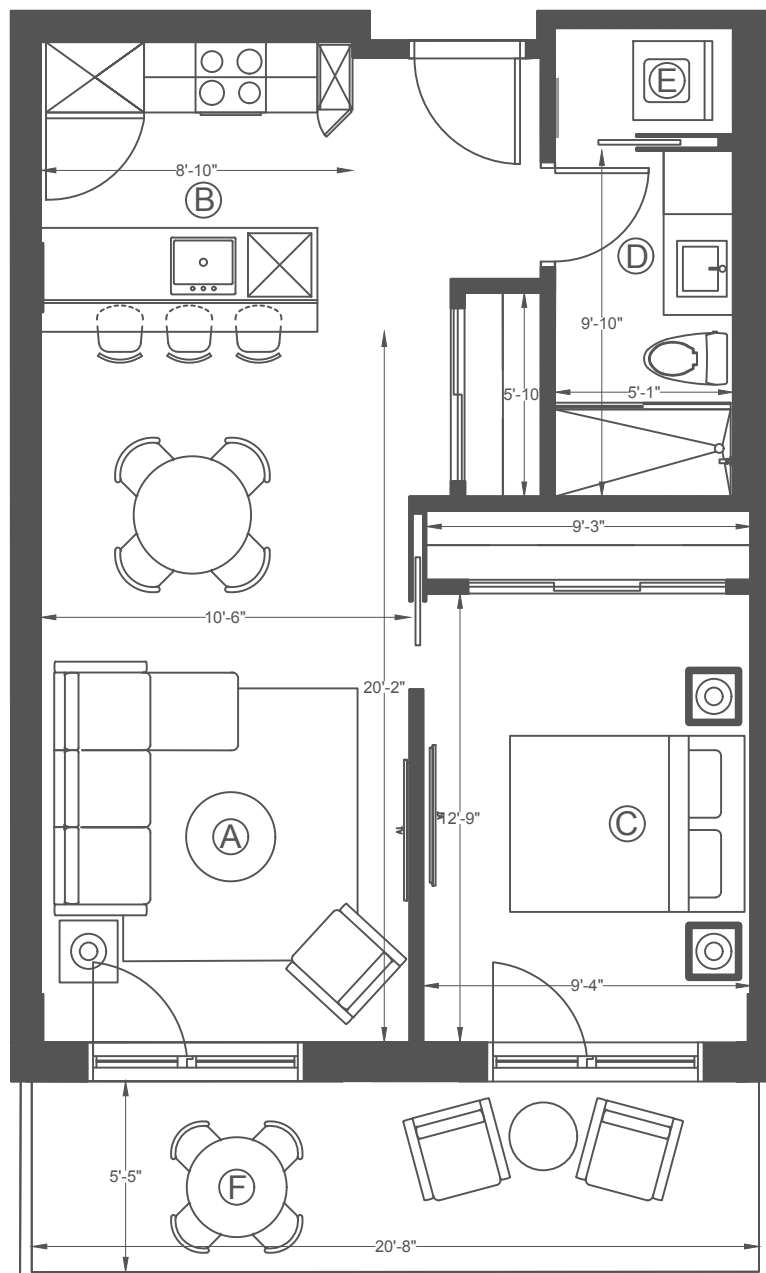

## UNITÉ #503

Intérieur 631 pc/sf  
Balcon 123 pc/sf

### Description

1 Chambre, 1 Salle de bain /  
1 Bedroom, 1 Bathroom

A  
B  
C  
D  
E  
F

Séjour / Living Room  
Cuisine / Kitchen  
Chambre / Bedroom  
Salle de bain / Bathroom  
Buanderie / Laundry  
Balcon / Balcony