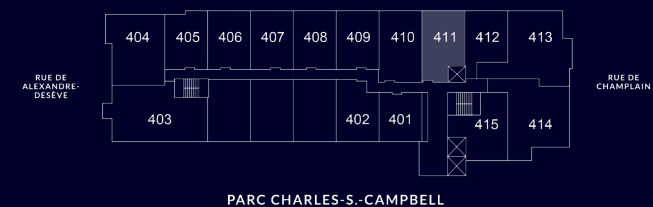

LE BOURBON CONDOMINIUMS

UNITÉ #411

Intérieur 658 pc/sf

Description

1 Chambre, 1 Salle de bain /
1 Bedroom, 1 Bathroom

- A Séjour / Living Room
- B Cuisine / Kitchen
- C Chambre / Bedroom
- D Salle de bain / Bathroom
- E Buanderie / Laundry

RUE STE-CATHERINE EST

Les plans et dimensions sont préliminaires et peuvent être sujets à changement sans préavis. La superficie indiquée est brute, approximative et donnée à titre indicatif seulement.