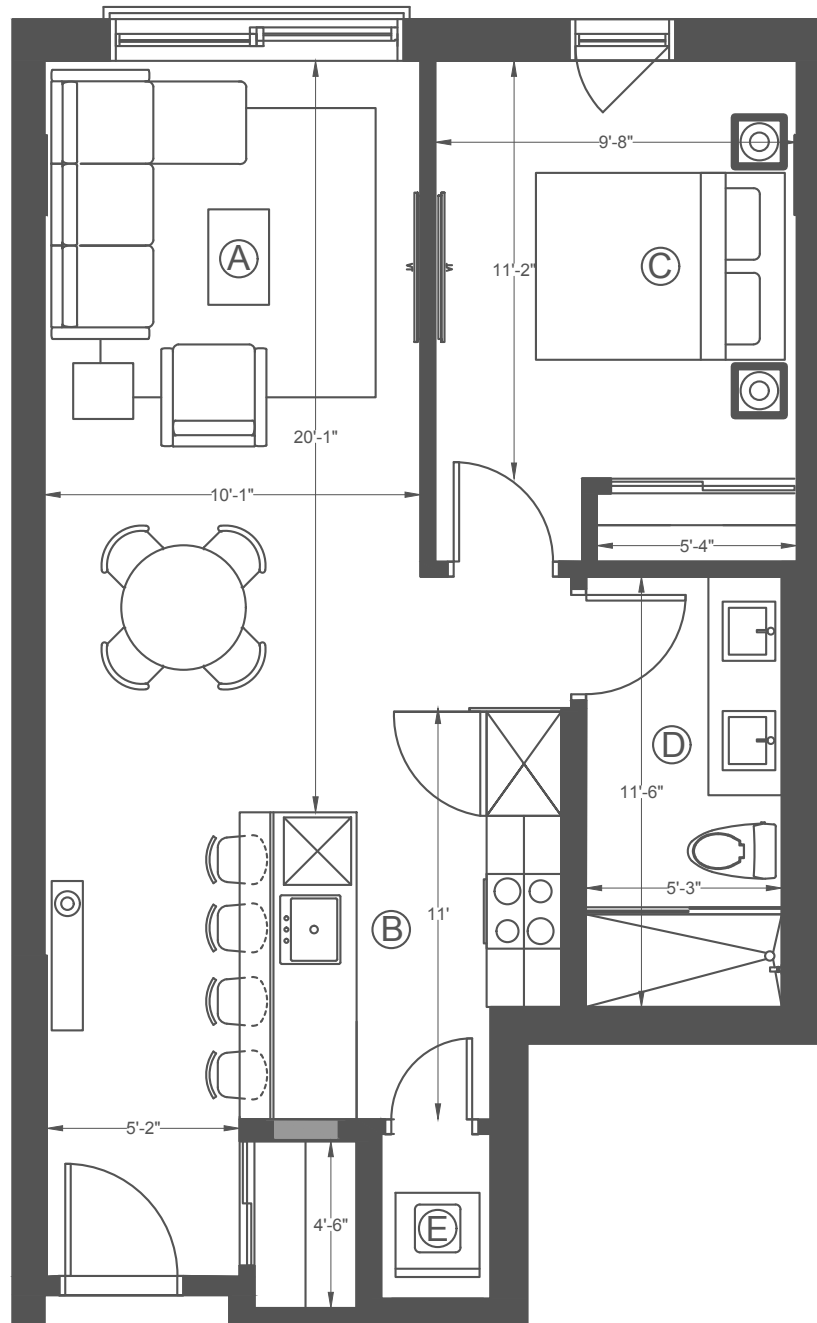

LE BOURBON CONDOMINIUMS

UNITÉ #411

Intérieur 658 pc/sf

Description

1 Chambre, 1 Salle de bain /
1 Bedroom, 1 Bathroom

- A Séjour / Living Room
- B Cuisine / Kitchen
- C Chambre / Bedroom
- D Salle de bain / Bathroom
- E Buanderie / Laundry

RUE STE-CATHERINE EST

Les plans et dimensions sont préliminaires et peuvent être sujets à changement sans préavis. La superficie indiquée est brute, approximative et donnée à titre indicatif seulement.

Plans and dimensions are preliminary and subject to modifications without advanced notice. Specified gross area is approximate and for information purpose only.