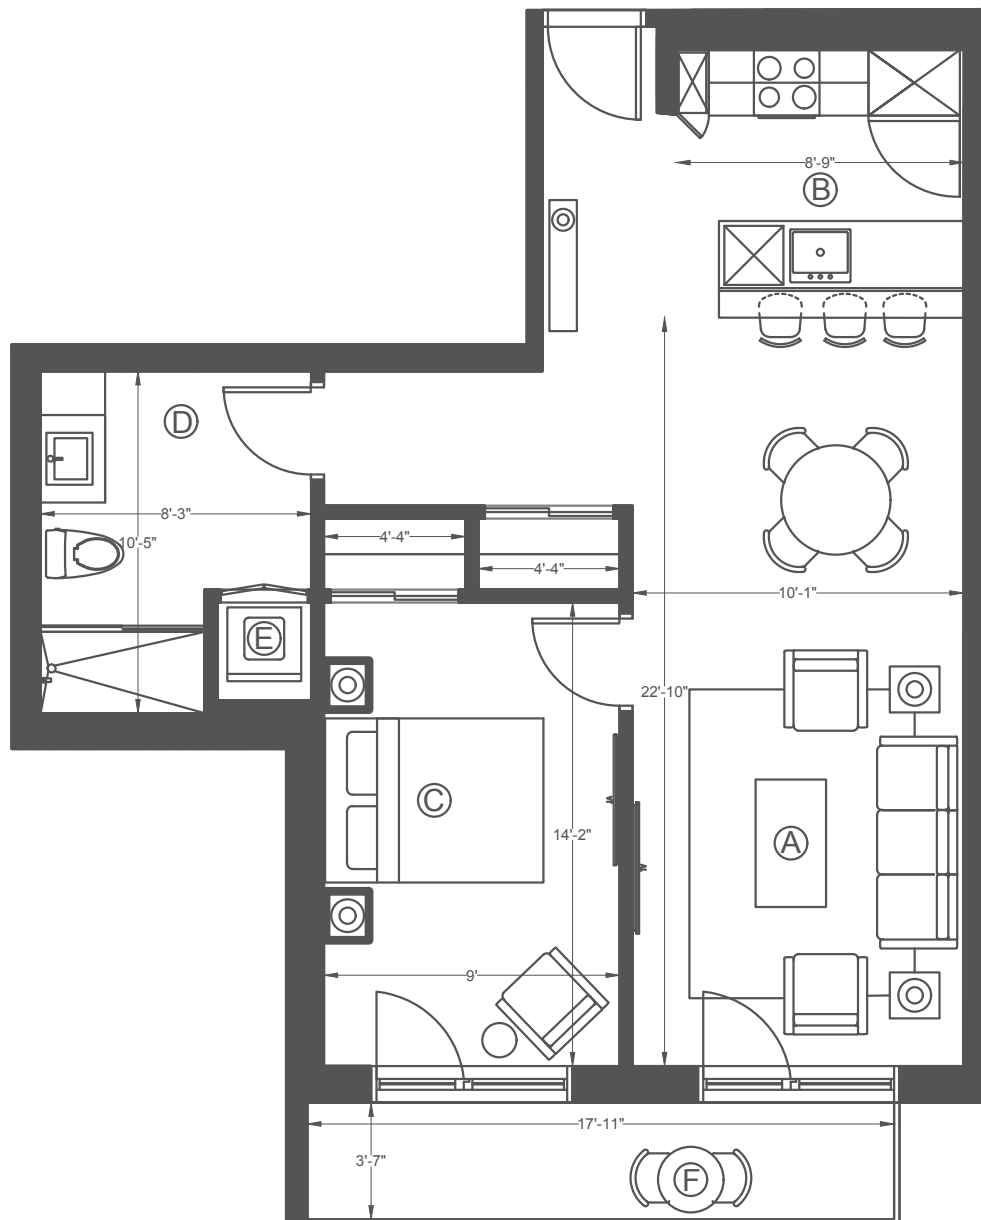

## UNITÉ #318

Intérieur 706 pc/sf  
Balcon 66 pc/sf

### Description

1 Chambre, 1 Salle de bain /  
1 Bedroom, 1 Bathroom

A  
B  
C  
D  
E  
F

Séjour / Living Room  
Cuisine / Kitchen  
Chambre / Bedroom  
Salle de bain / Bathroom  
Buanderie / Laundry  
Balcon / Balcony