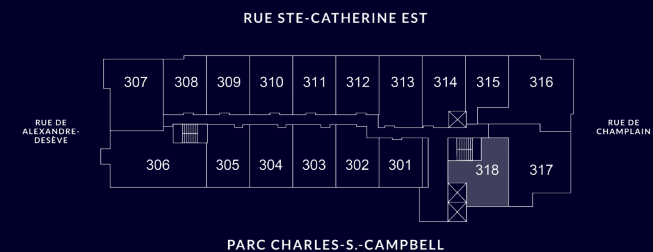

LE BOURBON CONDOMINIUMS

UNITÉ #318

Intérieur 706 pc/sf
Balcon 66 pc/sf

Description

1 Chambre, 1 Salle de bain /
1 Bedroom, 1 Bathroom

A
B
C
D
E
F

Séjour / Living Room
Cuisine / Kitchen
Chambre / Bedroom
Salle de bain / Bathroom
Buanderie / Laundry
Balcon / Balcony

Les plans et dimensions sont préliminaires et peuvent être sujets à changement sans préavis. La superficie indiquée est brute, approximative et donnée à titre indicatif seulement.

Plans and dimensions are preliminary and subject to modifications without advanced notice. Specified gross area is approximate and for information purpose only.