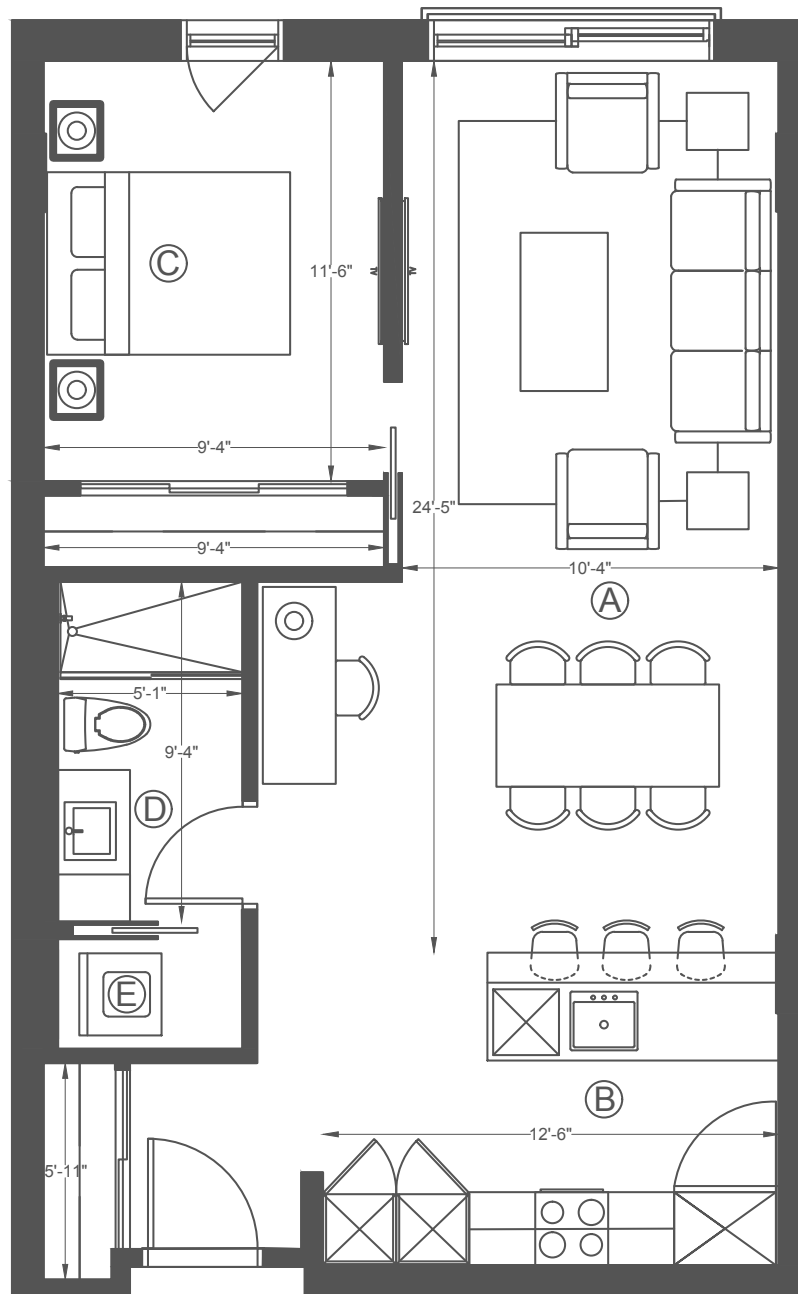

## UNITÉ #313

Intérieur 731 pc/sf

### Description

1 Chambre, 1 Salle de bain /  
1 Bedroom, 1 Bathroom

- A Séjour / Living Room
- B Cuisine / Kitchen
- C Chambre / Bedroom
- D Salle de bain / Bathroom
- E Buanderie / Laundry

Les plans et dimensions sont préliminaires et peuvent être sujets à changement sans préavis. La superficie indiquée est brute, approximative et donnée à titre indicatif seulement.