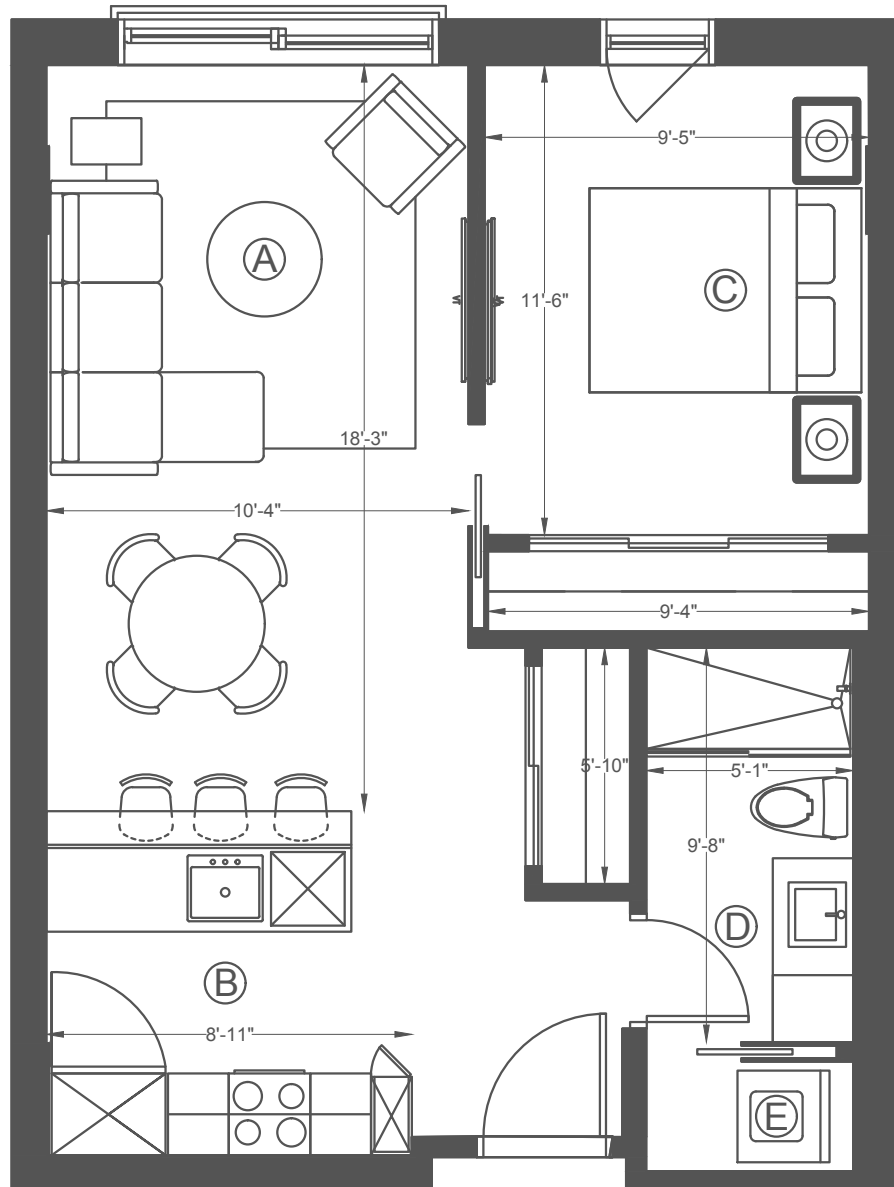

LE BOURBON CONDOMINIUMS

UNITÉ #310

Intérieur 599 pc/sf

Description

1 Chambre, 1 Salle de bain /
1 Bedroom, 1 Bathroom

- A Séjour / Living Room
- B Cuisine / Kitchen
- C Chambre / Bedroom
- D Salle de bain / Bathroom
- E Buanderie / Laundry

Les plans et dimensions sont préliminaires et peuvent être sujets à changement sans préavis. La superficie indiquée est brute, approximative et donnée à titre indicatif seulement.

Plans and dimensions are preliminary and subject to modifications without advanced notice. Specified gross area is approximate and for information purpose only.