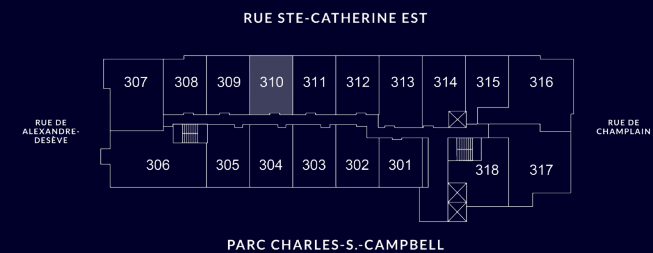

LE BOURBON CONDOMINIUMS

UNITÉ #310

Intérieur 599 pc/sf

Description

1 Chambre, 1 Salle de bain /
1 Bedroom, 1 Bathroom

- A Séjour / Living Room
- B Cuisine / Kitchen
- C Chambre / Bedroom
- D Salle de bain / Bathroom
- E Buanderie / Laundry