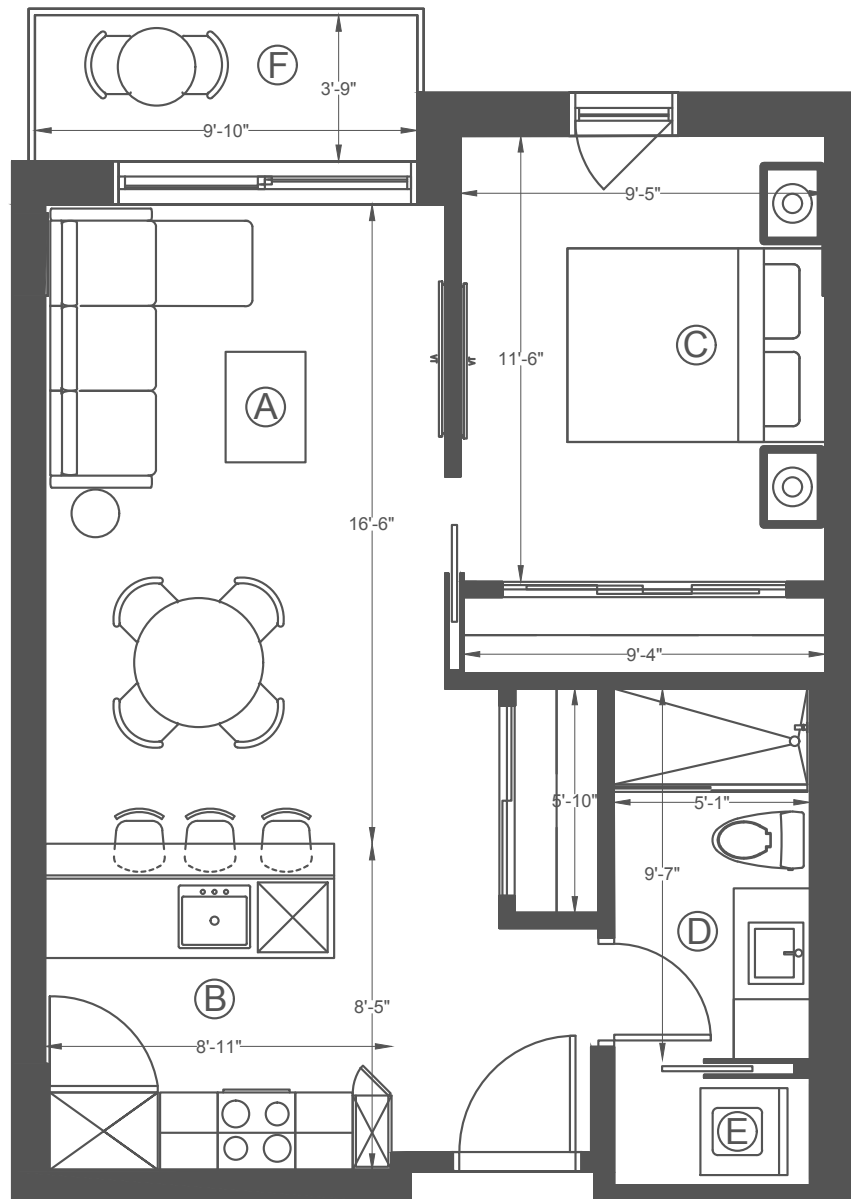

LE BOURBON CONDOMINIUMS

UNITÉ #308

Intérieur 581 pc/sf
Balcon 37 pc/sf

Description

1 Chambre, 1 Salle de bain /
1 Bedroom, 1 Bathroom

- | | |
|---|--------------------------|
| A | Séjour / Living Room |
| B | Cuisine / Kitchen |
| C | Chambre / Bedroom |
| D | Salle de bain / Bathroom |
| E | Buanderie / Laundry |
| F | Balcon / Balcony |

Les plans et dimensions sont préliminaires et peuvent être sujets à changement sans préavis. La superficie indiquée est brute, approximative et donnée à titre indicatif seulement.

Plans and dimensions are preliminary and subject to modifications without advanced notice. Specified gross area is approximate and for information purpose only.