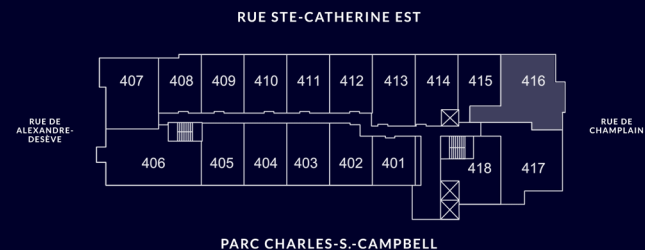

LE BOURBON CONDOMINIUMS

UNITÉ #416

Intérieur 1157 pc/sf
Balcon 49 pc/sf

Description

2 Chambre, 2 Salle de bain /
2 Bedroom, 2 Bathroom

- A Séjour / Living Room
- B Cuisine / Kitchen
- C Chambre des maîtres / Master Bedroom
- D Salle de bain des maîtres / Master Bathroom
- E Chambre 2 / Bedroom 2
- F Salle de bain 2 / Bathroom 2
- G Salle à manger / Dining Room
- H Buanderie / Laundry
- I Balcon / Balcony