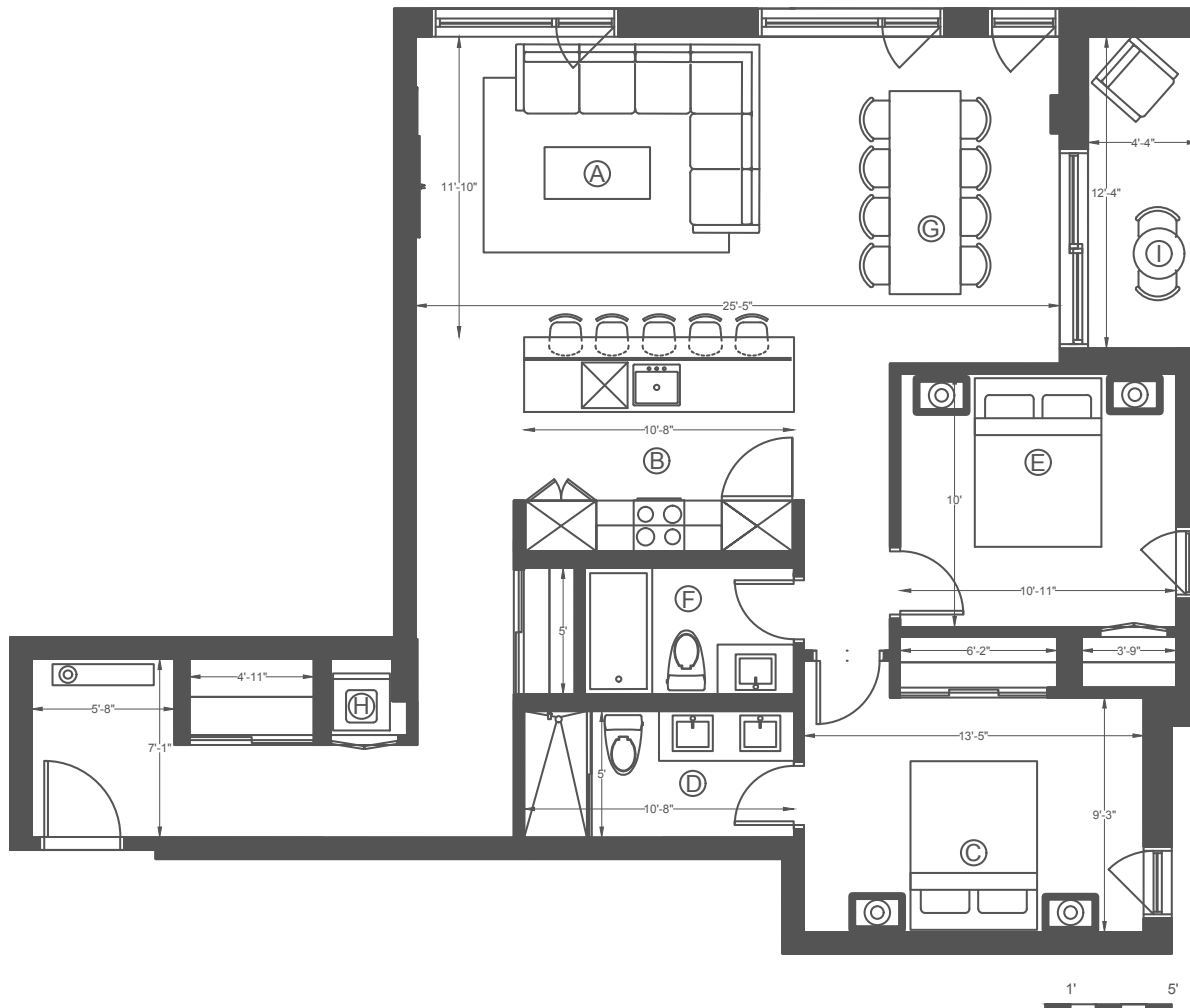

LE BOURBON CONDOMINIUMS

UNITÉ #416

Intérieur 1157 pc/sf
Balcon 49 pc/sf

Description

2 Chambre, 2 Salle de bain /
2 Bedroom, 2 Bathroom

- A Séjour / Living Room
- B Cuisine / Kitchen
- C Chambre des maîtres / Master Bedroom
- D Salle de bain des maîtres / Master Bathroom
- E Chambre 2 / Bedroom 2
- F Salle de bain 2 / Bathroom 2
- G Salle à manger / Dining Room
- H Buanderie / Laundry
- I Balcon / Balcony

Les plans et dimensions sont préliminaires et peuvent être sujets à changement sans préavis. La superficie indiquée est brute, approximative et donnée à titre indicatif seulement.

Plans and dimensions are preliminary and subject to modifications without advanced notice. Specified gross area is approximate and for information purpose only.