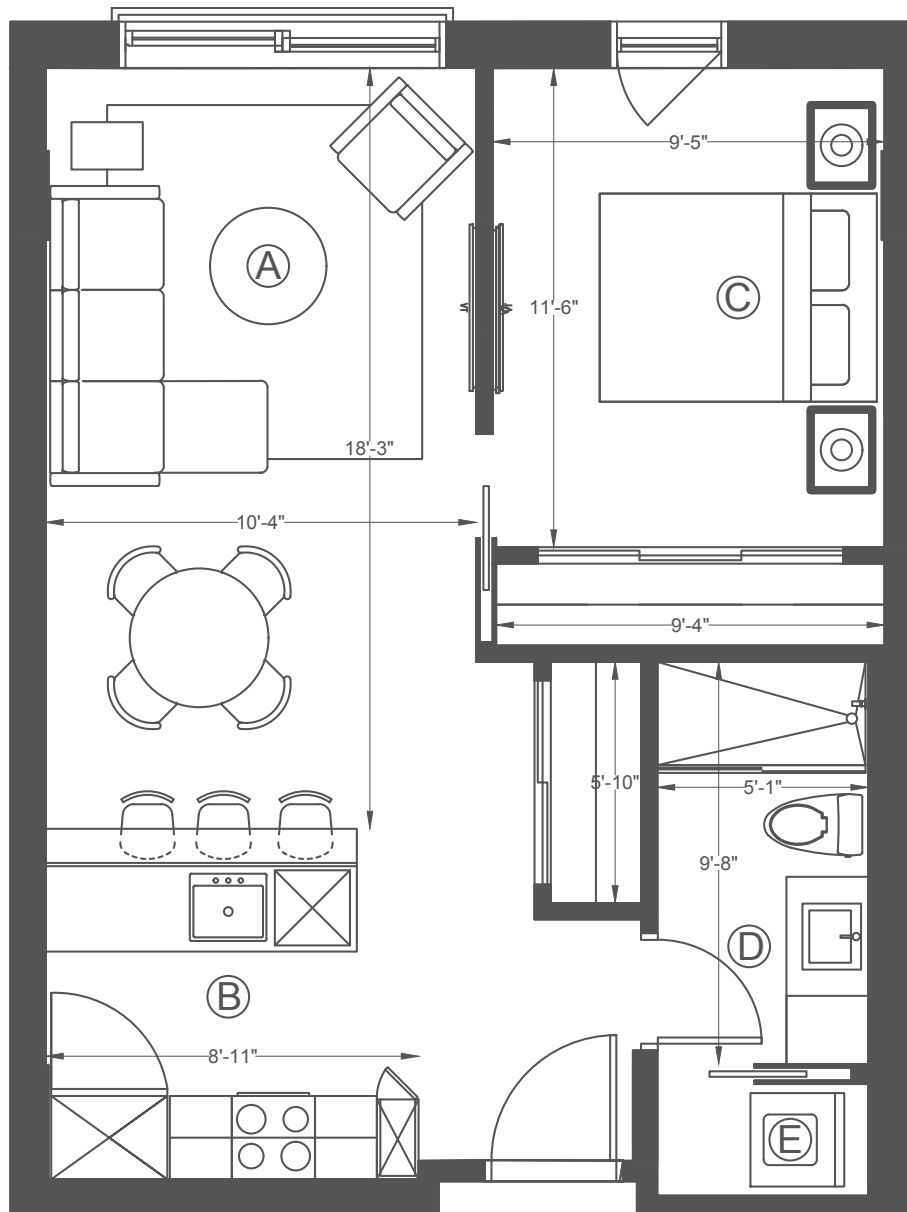

LE BOURBON CONDOMINIUMS

UNITÉ #412

Intérieur 599 pc/sf

Description

1 Chambre, 1 Salle de bain /
1 Bedroom, 1 Bathroom

- A Séjour / Living Room
- B Cuisine / Kitchen
- C Chambre / Bedroom
- D Salle de bain / Bathroom
- E Buanderie / Laundry

RUE STE-CATHERINE EST

PARC CHARLES-S.-CAMPBELL

Les plans et dimensions sont préliminaires et peuvent être sujets à changement sans préavis. La superficie indiquée est brute, approximative et donnée à titre indicatif seulement.

Plans and dimensions are preliminary and subject to modifications without advanced notice. Specified gross area is approximate and for information purpose only.