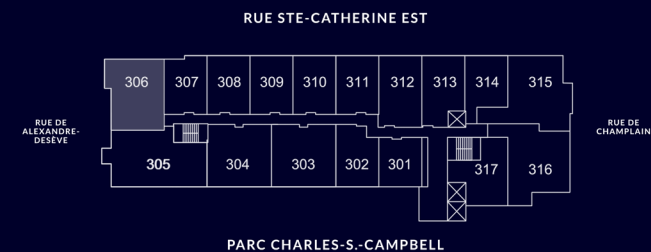

LE BOURBON CONDOMINIUMS

UNITÉ #306

Intérieur 922 pc/sf
Balcon 75 pc/sf

Description

2 Chambre, 2 Salle de bain /
2 Bedroom, 2 Bathroom

- A Séjour / Living Room
- B Cuisine / Kitchen
- C Chambre des maîtres / Master Bedroom
- D Salle de bain des maîtres / Master Bathroom
- E Salle à manger / Dining Room
- F Chambre 2 / Bedroom 2
- G Salle de bain 2 / Bathroom 2
- H Buanderie / Laundry
- I Balcon / Balcony

Les plans et dimensions sont préliminaires et peuvent être sujets à changement sans préavis. La superficie indiquée est brute, approximative et donnée à titre indicatif seulement.

Plans and dimensions are preliminary and subject to modifications without advanced notice. Specified gross area is approximate and for information purpose only.