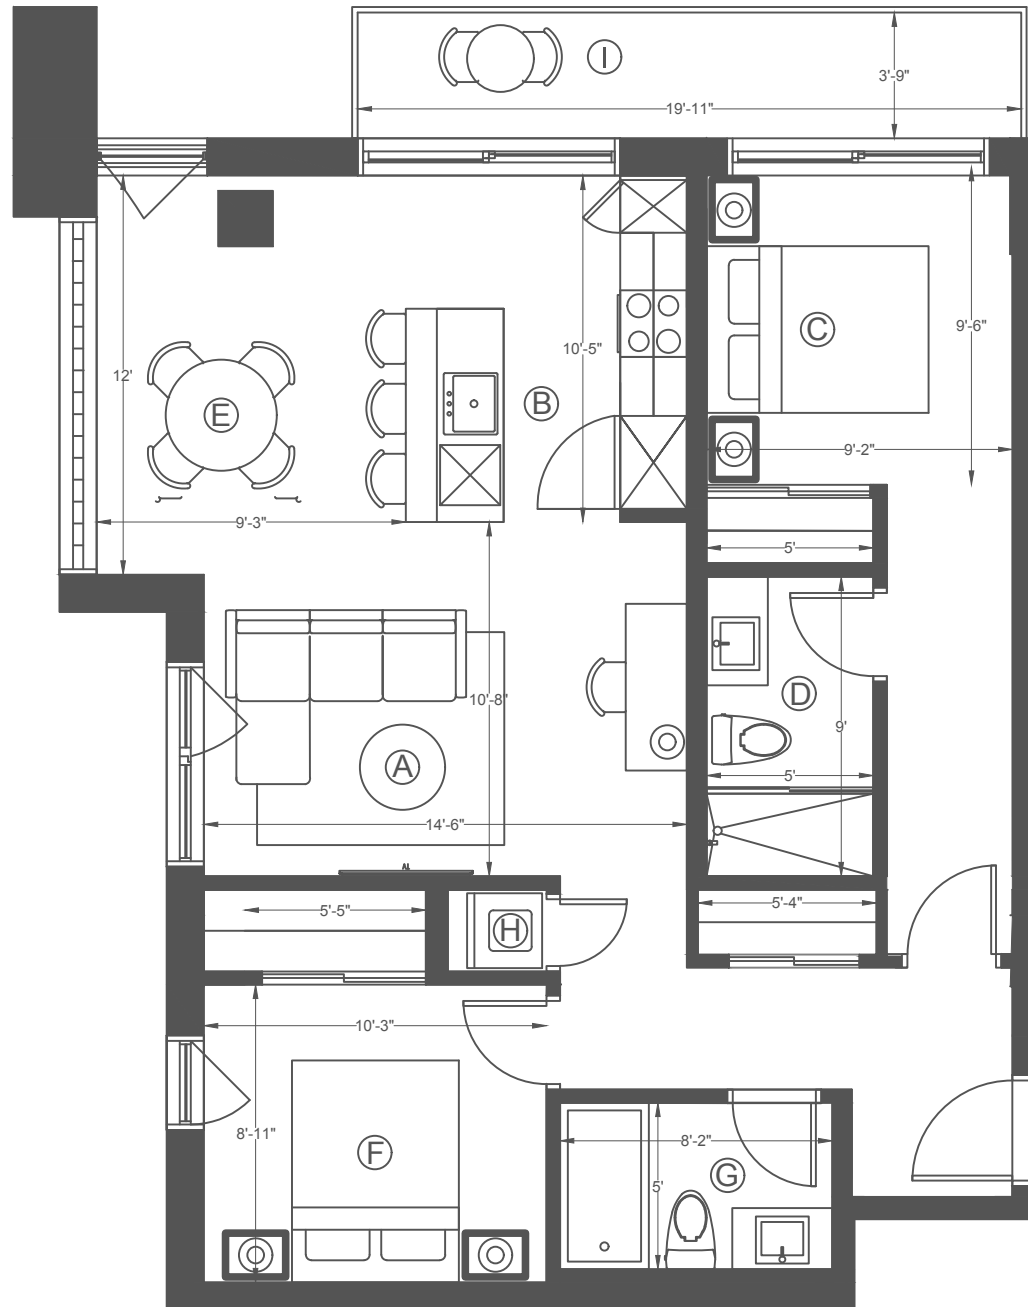

## UNITÉ #306

Intérieur 922 pc/sf  
Balcon 75 pc/sf

### Description

2 Chambre, 2 Salle de bain /  
2 Bedroom, 2 Bathroom

- A Séjour / Living Room
- B Cuisine / Kitchen
- C Chambre des maîtres / Master Bedroom
- D Salle de bain des maîtres / Master Bathroom
- E Salle à manger / Dining Room
- F Chambre 2 / Bedroom 2
- G Salle de bain 2 / Bathroom 2
- H Buanderie / Laundry
- I Balcon / Balcony